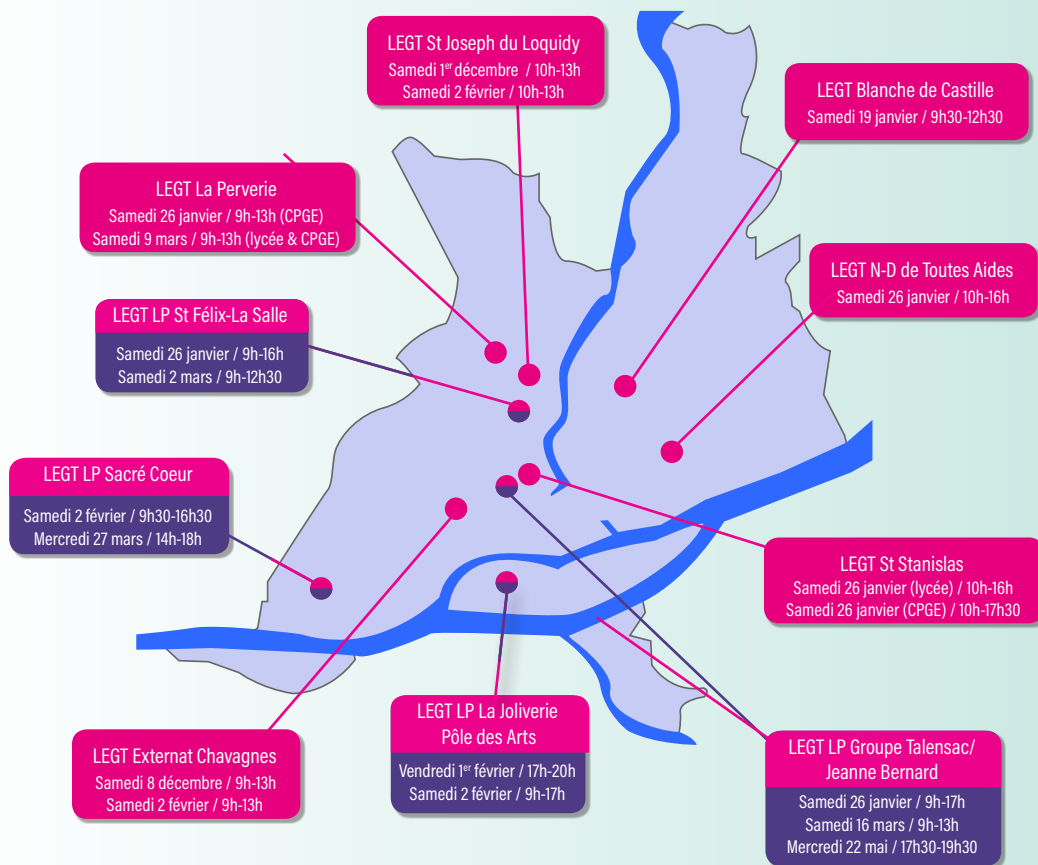

## PORTES OUVERTES LYCÉES DE NANTES

Les inscriptions se font directement auprès du lycée de votre choix.

En dehors de ces dates de portes ouvertes,  
vous pouvez **prendre rendez-vous** auprès de l'établissement.

## PORTES OUVERTES LYCÉES - 2018/2019

● Lycée d'Enseignement Général et Technologique (LEGT)  
● Lycée d'Enseignement Professionnel (LP)  
● Lycée d'Enseignement Agricole (LA)