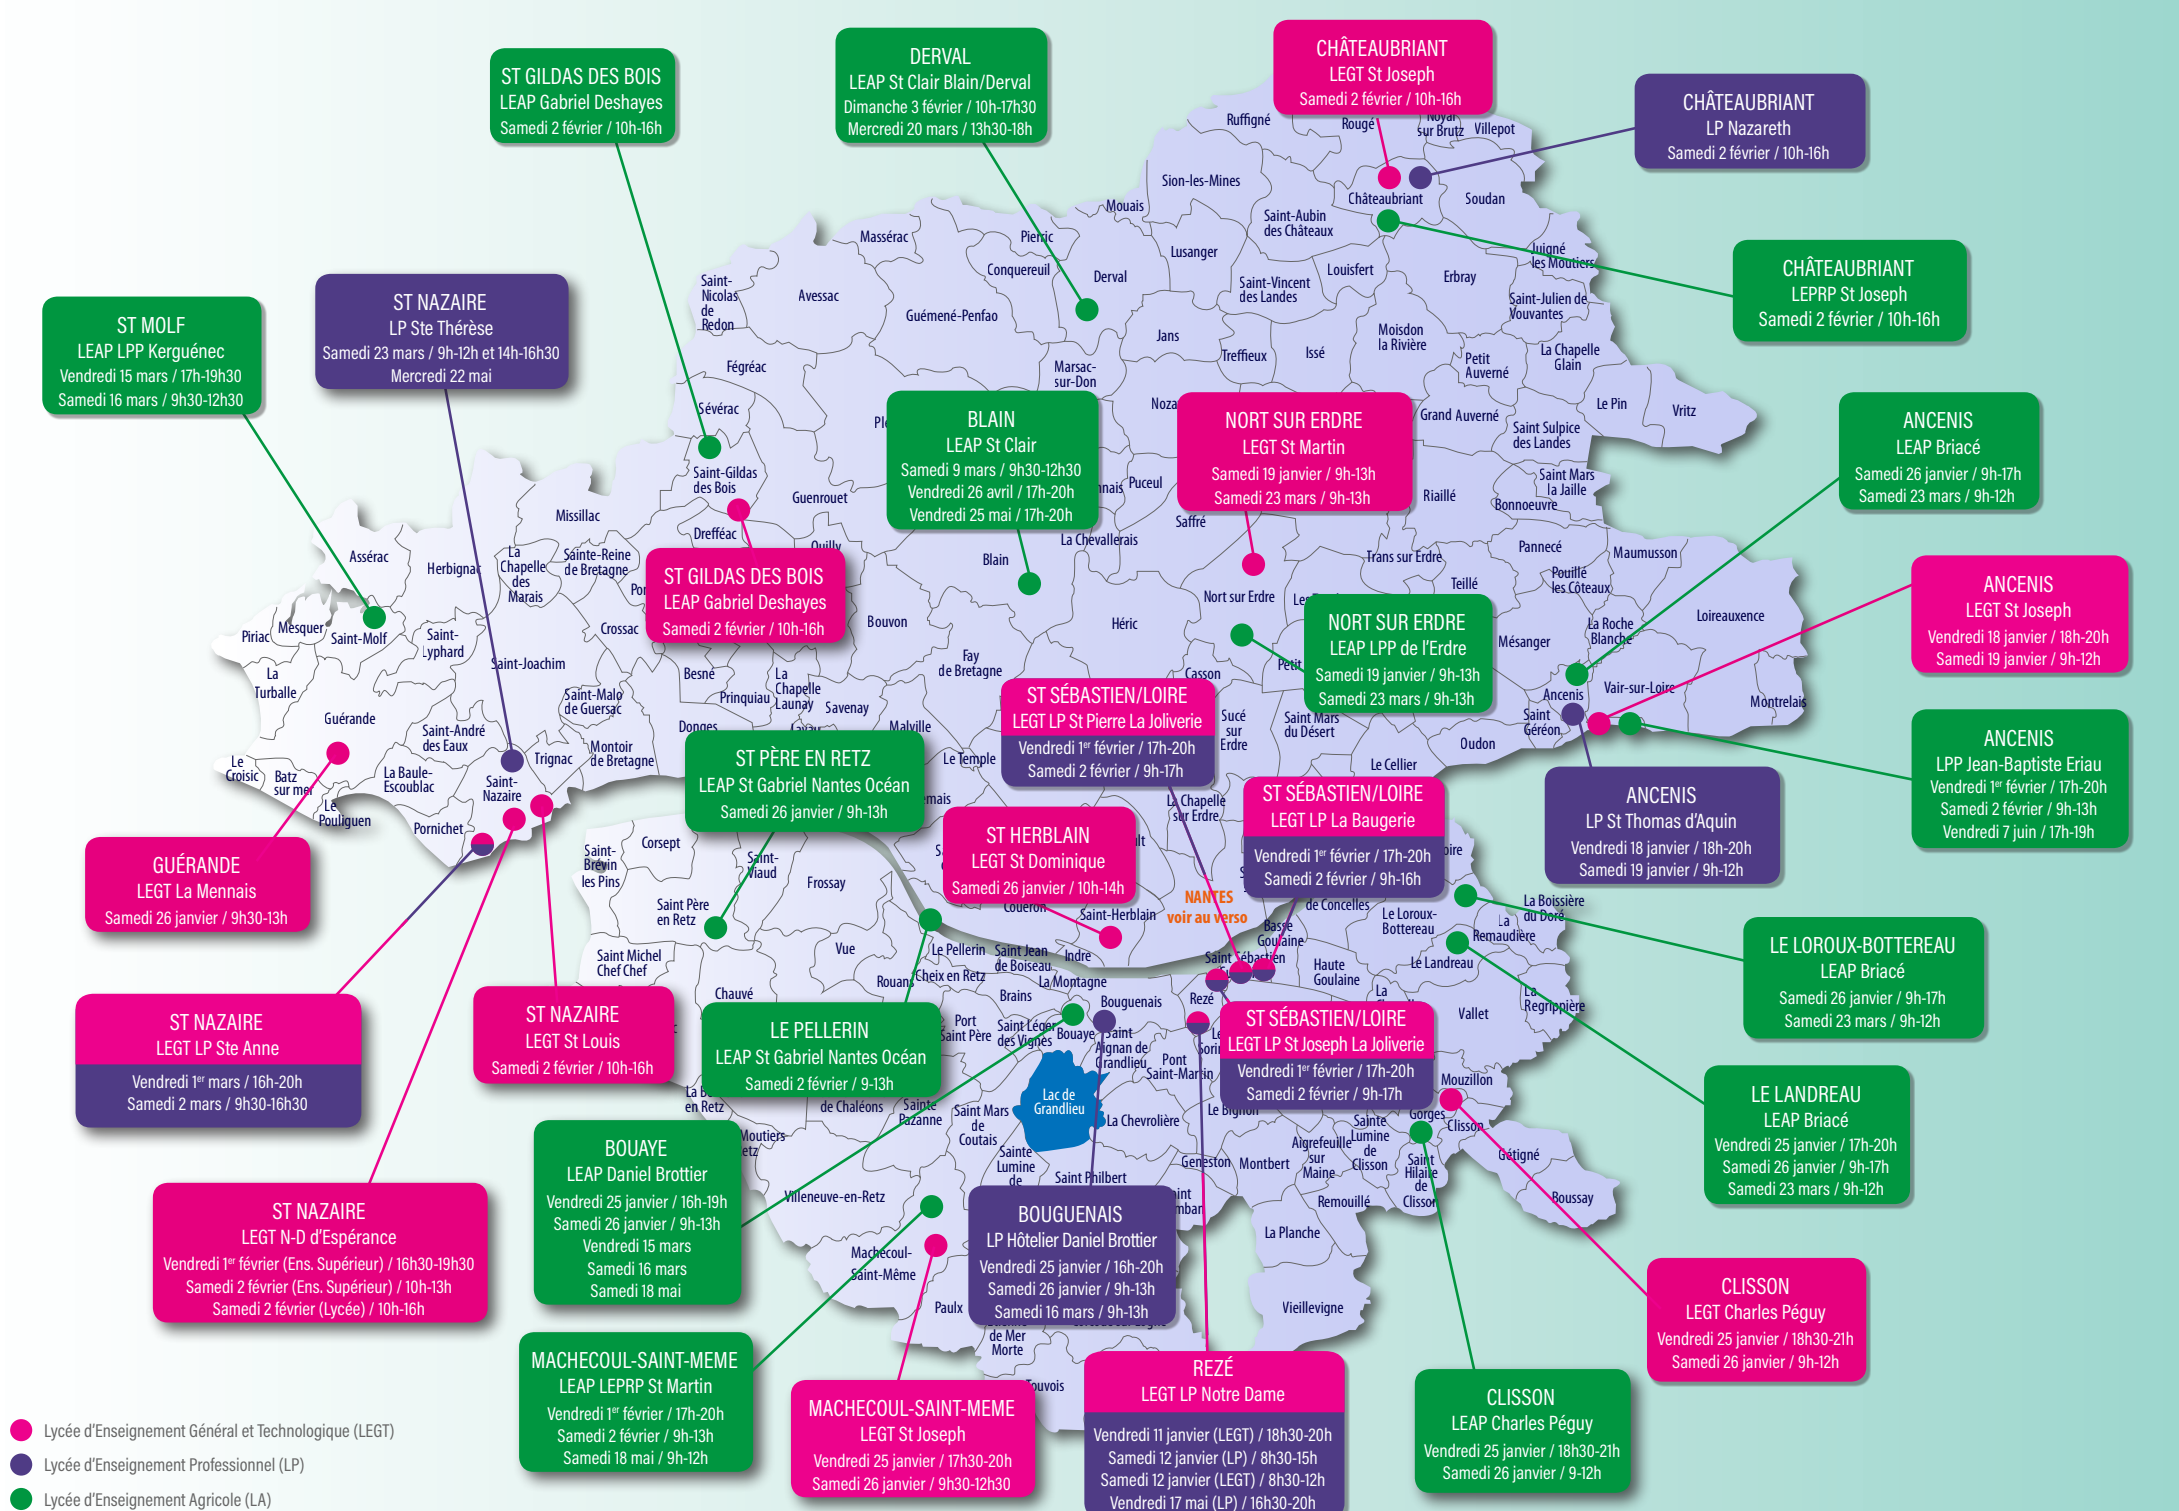

## PORTES OUVERTES LYCÉES DE NANTES

Les inscriptions se font directement auprès du lycée de votre choix.

En dehors de ces dates de portes ouvertes,  
vous pouvez **prendre rendez-vous** auprès de l'établissement.

Pour tout renseignement complémentaire, connectez-vous sur [www.monecoleprivee.fr](http://www.monecoleprivee.fr)

PLUS DE 50 FORMATIONS  
GÉNÉRALES, TECHNOLOGIQUES, PROFESSIONNELLES,  
APRÈS LA 3<sup>ÈME</sup>

## PORTES OUVERTES LYCÉES - 2018/2019

● Lycée d'Enseignement Général et Technologique (LEGT)  
● Lycée d'Enseignement Professionnel (LP)  
● Lycée d'Enseignement Agricole (LA)